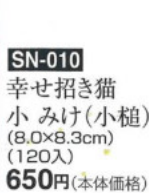

SN-023 幸せお願い猫
大 みけ(貯金箱)
(16.8×11.0cm)(36入)
1,700円(本体価格)

SN-024 幸せお願い猫
大 とら(貯金箱)
(16.8×11.0cm)(36入)
1,700円(本体価格)

SN-025 幸せお願い猫
大 金(貯金箱)
(16.8×11.0cm)(36入)
1,700円(本体価格)

SN-022 幸せお願い猫
中 金(貯金箱)
(11.5×8.0cm)(60入)
900円(本体価格)

SN-014 幸せ招き猫
小 みけ(左手上げ)
(9.1×8.2cm)(100入)
700円(本体価格)

SN-015 幸せ招き猫
小 みけ(右手上げ)
(9.1×8.2cm)(100入)
700円(本体価格)

SN-016 幸せ招き猫
小 とら(左手上げ)
(9.1×8.2cm)(100入)
700円(本体価格)

SN-017 幸せ招き猫
小 とら(右手上げ)
(9.1×8.2cm)(100入)
700円(本体価格)

SN-018 幸せ招き猫
小 金(左手上げ)
(9.1×8.2cm)(100入)
700円(本体価格)

SN-019 幸せ招き猫
小 金(右手上げ)
(9.1×8.2cm)(100入)
700円(本体価格)

SN-010
幸せ招き猫
小 みけ(小植)
(8.0×8.3cm)
(120入)
650円(本体価格)

SN-011
幸せ招き猫
小 みけ(瓢箪)
(8.0×7.7cm)
(120入)
650円
(本体価格)